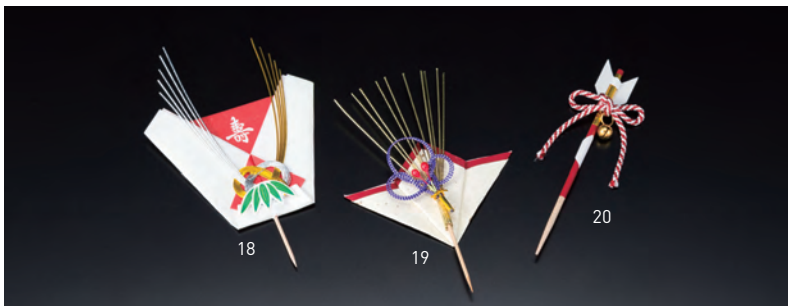

19-311-15 (26010)	5,800円
約4.7×L8.5cm	(1本当り116円)

法事のし 小 (50本入)

19-311-17 (64054)	2,200円
約5×H8 (5.5) cm	(1本当り44円)

祝いのし片結び切り飾り (50本入)

祝いのし片結び切り飾り (50本入)

19-311-16 (26011)	5,800円
約7.8×L8.5cm	(1本当り116円)

尾紙水引楊枝付 (100本入)

19-311-18 (25708)	5,600円
約9×H15 (8.3) cm	(1本当り56円)

のし型ラミネート (水引飾り付) (50本入)

19-311-19 (23302)	8,000円
約8.3×H13.8 (6.2) cm	(1本当り160円)

破魔矢飾り (100本入)

19-311-20 (25683)	15,000円
約L12cm	(1本当り150円)

祝いのし (50本入)

19-311-21 (25843) 紅白	2,500円 (1本当り50円)	約7×H11.5 (7) cm
19-311-22 (25842) 小	2,200円 (1本当り44円)	約5.6×H10.5 (5.5) cm
19-311-23 (25841) 大	2,300円 (1本当り46円)	約7×H11.5 (7) cm