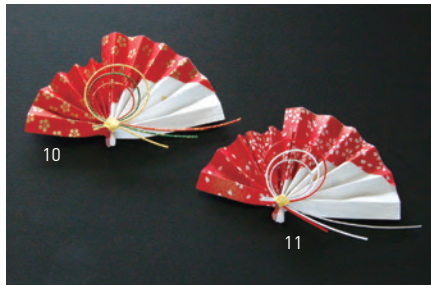

祝い扇子 (50ヶ入)

19-311-10 (26021) 梅	4,300円
約12×6.5cm	(1ヶ当り86円)
19-311-11 (26022) 早春	4,300円
約12×6.5cm	(1ヶ当り86円)