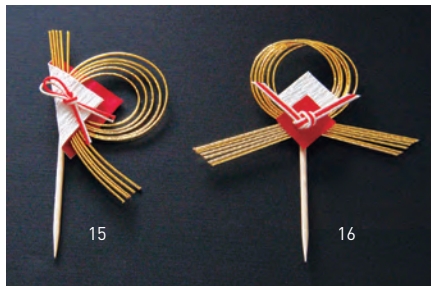

飾り扇子 (50ヶ入)

19-311-06 (63115) 赤黒	3,500円
約10×6cm	(1ヶ当り70円)
19-311-07 (63114) 祝金	3,000円
約10×6cm	(1ヶ当り60円)

水引友禅扇 (楊枝付)

19-311-08 (25754) 松竹梅	190円	約9.8×L10cm
19-311-09 (25752) 鶴	190円	約9.8×L10cm

祝い扇子 (50ヶ入)

19-311-10 (26021) 梅	4,300円
約12×6.5cm	(1ヶ当り86円)
19-311-11 (26022) 早春	4,300円
約12×6.5cm	(1ヶ当り86円)

水引祝い飾り (楊枝付) (50本入)

19-311-12 (26046) 祝い扇	9,000円
約7.5×L9.5cm	(1本当り180円)
19-311-13 (25859) 松錦	6,300円
約6.8×L11.5cm	(1本当り126円)

祝いのし飾り (50本入)

19-311-14 (25914) 御幣	4,500円
約4.7×L11.5cm	(1本当り90円)

祝いのし片結び飾り (50本入)

19-311-15 (26010)	5,800円
約4.7×L8.5cm	(1本当り116円)

法事のし 小 (50本入)

19-311-17 (64054)	2,200円
約5×H8 (5.5) cm	(1本当り44円)

祝いのし片結び切り飾り (50本入)

祝いのし片結び切り飾り (50本入)

19-311-16 (26011)	5,800円
約7.8×L8.5cm	(1本当り116円)

尾紙水引楊枝付 (100本入)